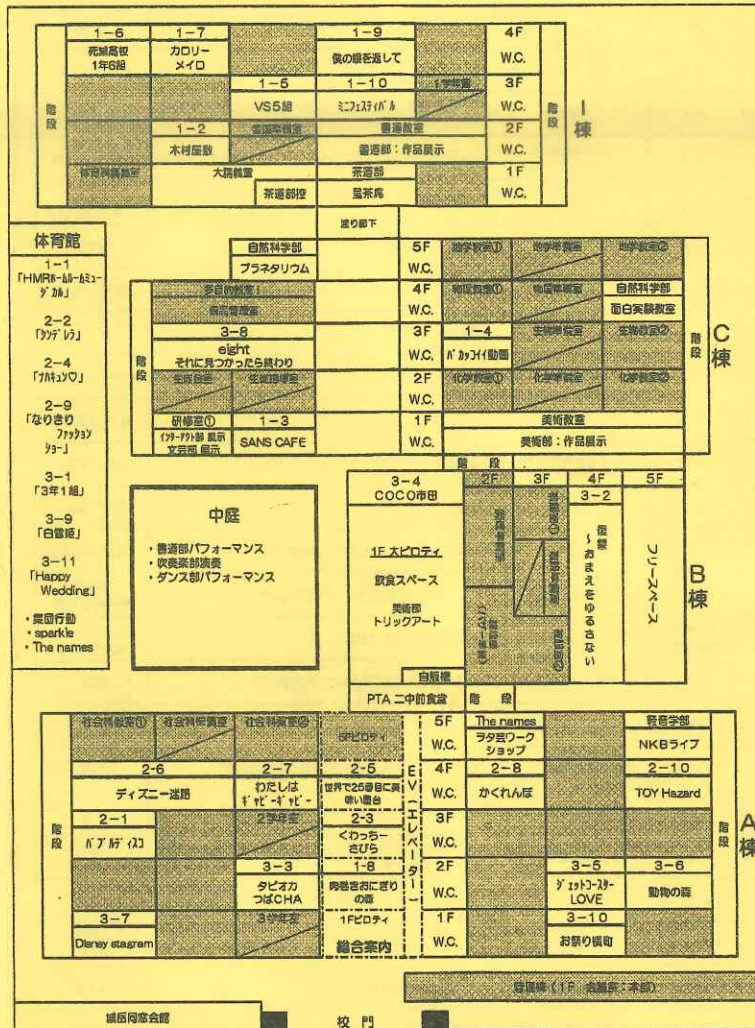

## 城岳祭2019 発表場所 ※ は生徒控室・物品管理室のため立入禁止です。

デザイン 大城杏奈 (3-5)

**9月21日(土)**

《1日目》

10時~15時

\*15時~ 清掃

**9月22日(日)**

《2日目》